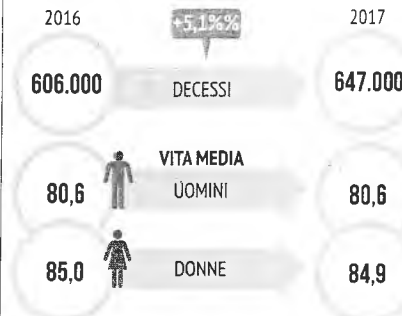

LA POPOLAZIONE IN ITALIA

Variatione rispetto all'anno precedente

POPOLAZIONE RESIDENTE (1° gennaio 2018)

FASCE DI ETÀ

(1° gennaio, anni 2008 e 2018)

NATALITÀ E FECONDITÀ

DINAMICA DEMOGRAFICA

Saldo naturale e saldo migratorio estero (anni 2007-2017, migliaia)

MORTALITÀ

ISCRIZIONI E CANCELLAZIONI ANAGRAFICHE PER TRASFERIMENTO DI RESIDENZA DA E PER L'ESTERO (anno 2017, dati in migliaia)

Italia, è «inverno demografico»

record negativo di nati dal 1870

Popolazione in calo di centomila unità, età media 45 anni