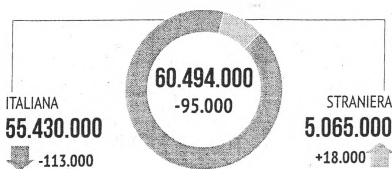

LA POPOLAZIONE IN ITALIA

Variatione rispetto all'anno precedente

POPOLAZIONE RESIDENTE (1° gennaio 2018)

FASCE DI ETÀ

(1° gennaio, anni 2008 e 2018)