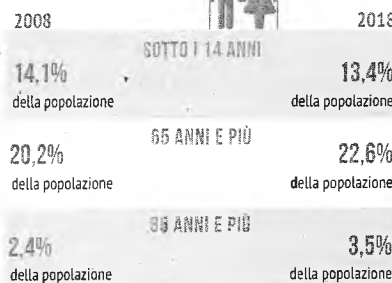

LA POPOLAZIONE IN ITALIA

Variatione rispetto all'anno precedente

POPOLAZIONE RESIDENTE (1° gennaio 2018)

FASCE DI ETÀ

(1° gennaio, anni 2008 e 2018)

NATALITÀ E FECONDITÀ

DINAMICA DEMOGRAFICA

Saldo naturale e saldo migratorio estero (anni 2007-2017, migliaia)

MORTALITÀ

ISCRIZIONI E CANCELLAZIONI ANAGRAFICHE PER TRASFERIMENTO DI RESIDENZA DA E PER L'ESTERO (anno 2017, dati in migliaia)

Italia, è «inverno demografico»

record negativo di nati dal 1870

Popolazione in calo di centomila unità, età media 45 anni