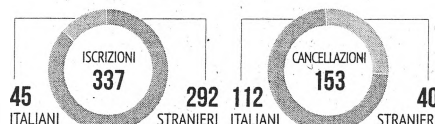

ISCRIZIONI E CANCELLAZIONI ANAGRAFICHE PER TRASFERIMENTO DI RESIDENZA DA E PER L'ESTERO (anno 2017, dati in migliaia)

Italia, è «inverno demografico»

record negativo di nati dal 1870

Popolazione in calo di centomila unità, età media 45 anni