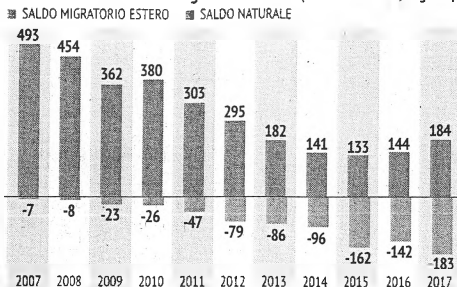

DINAMICA DEMOGRAFICA

Saldo naturale e saldo migratorio estero (anni 2007-2017, migliaia)